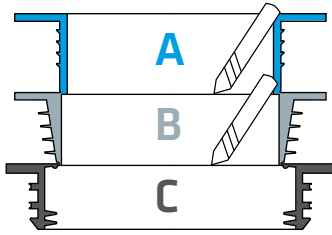

KOMBIADAPTER KA 150 | 125/110

Artikel-Nr. 500008

KOMBINATIONEN

Spitzende/Muffe	Rohr	DN
Spitzende	Geberit PE	150
Spitzende	Geberit Silent PP	150
Spitzende	Skolan dB	150
Spitzende	HT	150
Spitzende	Raupiano Plus	150
Spitzende/Muffe	Regenfallrohr Zink	150
Spitzende	Eternitrohr	150
Spitzende	Gusseisenrohr GA	150
Muffe	Gusseisenrohr GA	125
Spitzende	SML	150
Spitzende	Gusseisenrohr GGG	150