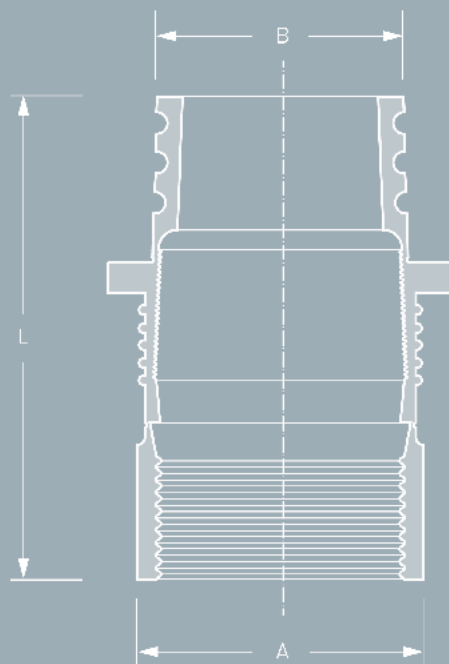

KOMBIADAPTER

- + für unterschiedliche Nennweiten und Werkstoffe
- + geeignet für alle Rohrwerkstoffe & Oberflächen
- + innenliegende Dichtung
- + druckdicht bis 0.5 bar

Kombiadapter – für die innenliegende Verbindung von Rohren unterschiedlicher Nennweiten und Werkstoffe

Der Kombiadapter dient zur Verbindung von Rohren unterschiedlicher Nennweiten und Werkstoffe. Er ist sowohl unterputzgeeignet als auch für freiliegende Rohrverbindungen einsetzbar und mit weiteren Kombiadaptoren kombinierbar.

Der Kombiadapter besteht aus einem hochwertigen EPDM Dichtungsmaterial, dass sich durch Langlebigkeit auszeichnet und in Fallleitungen geräuschreduzierend wirkt.

MONTAGE

Rohrspitzenden ausrichten und Kombiadapter je nach Anschlusssituation an der gewünschten Stelle abtrennen.

Kombiadapter je nach Anschlusssituation an der gewünschten Stelle einklappen.

Gummiadapter in größeres Rohr einsetzen, Gleitmittel auf Rohrspitzende auftragen und kleineres Rohr einschieben.

BESCHREIBUNG