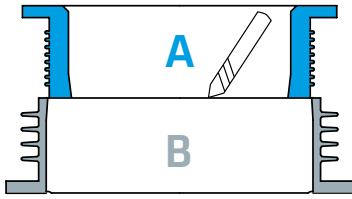

KOMBIADAPTER KA 100/105 | 90/75

Artikel-Nr. 500006

KOMBINATIONEN

Spitzende/Muffe	Rohr	DN
Spitzende	Geberit PE	100
Spitzende	Geberit Silent PP	100
Spitzende	SML	100
Spitzende	Gusseisenrohr GA	100
Spitzende	HT	100
Spitzende	Raupiano Plus	100