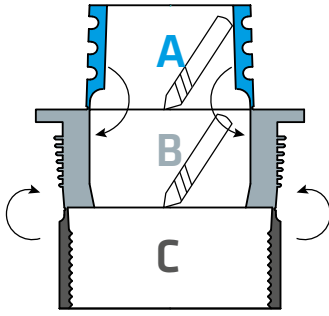

KOMBIADAPTER KA 75/70 | 50/40

Artikel-Nr. 500004

KOMBINATIONEN

Spitzende/Muffe	Rohr	DN
Spitzende	Geberit Silent db20	70
Spitzende	Geberit PE	70
Spitzende	Skolan dB	70
Spitzende	Geberit Silent PP	70
Spitzende	HT	70
Spitzende	Raupiano Plus	70
Spitzende	SML	70
Spitzende	Eternitrohr	70
Spitzende	Loro X	70