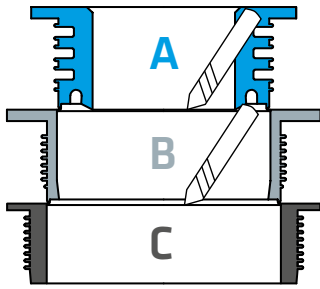

KOMBIADAPTER KA 96/83 | 75/50

Artikel-Nr. 500005

KOMBINATIONEN

Spitzende/Muffe	Rohr	DN
Spitzende	Loro X	100
Spitzende	Geberit Silent db20	100
Spitzende	Gusseisenrohr GGG	100
Spitzende/Muffe	Regenfallrohr Zink	100
Spitzende	DDR Kunststoffrohr	100
Spitzende	Skolan dB	100
Spitzende	Eternitrohr	100
Muffe	Eternitrohr	70