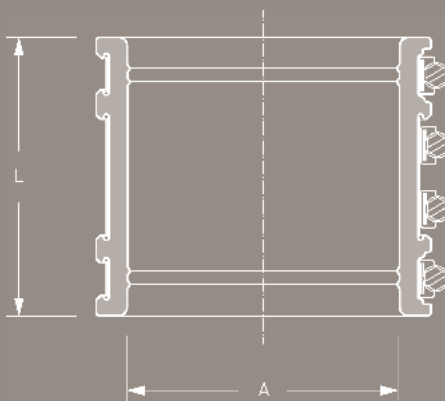

Die Übergangskupplung Canada Plus Typ 2B ermöglicht erdverlegte und oberirdische Anwendungen innerhalb & außerhalb von Gebäuden.

MONTAGE

Rohrspitzenden ausrichten.

Kupplung über ein Spitzende schieben.

Kupplung mittig über beide Spitzenden schieben und Schösser wechselseitig anziehen.

BESCHREIBUNG

MUSTERLEISTUNGSVERZEICHNIS

Übergangskupplung Canada Plus Typ 2B für erdverlegte und oberirdische Rohrsysteme innerhalb und außerhalb von Gebäuden, zur Spitzendverbindung aller Rohrmaterialien gleicher oder unterschiedlicher Nennweite. Ab einer Außendurchmesser-Differenz von 12 mm sind Ausgleichsringe erforderlich.